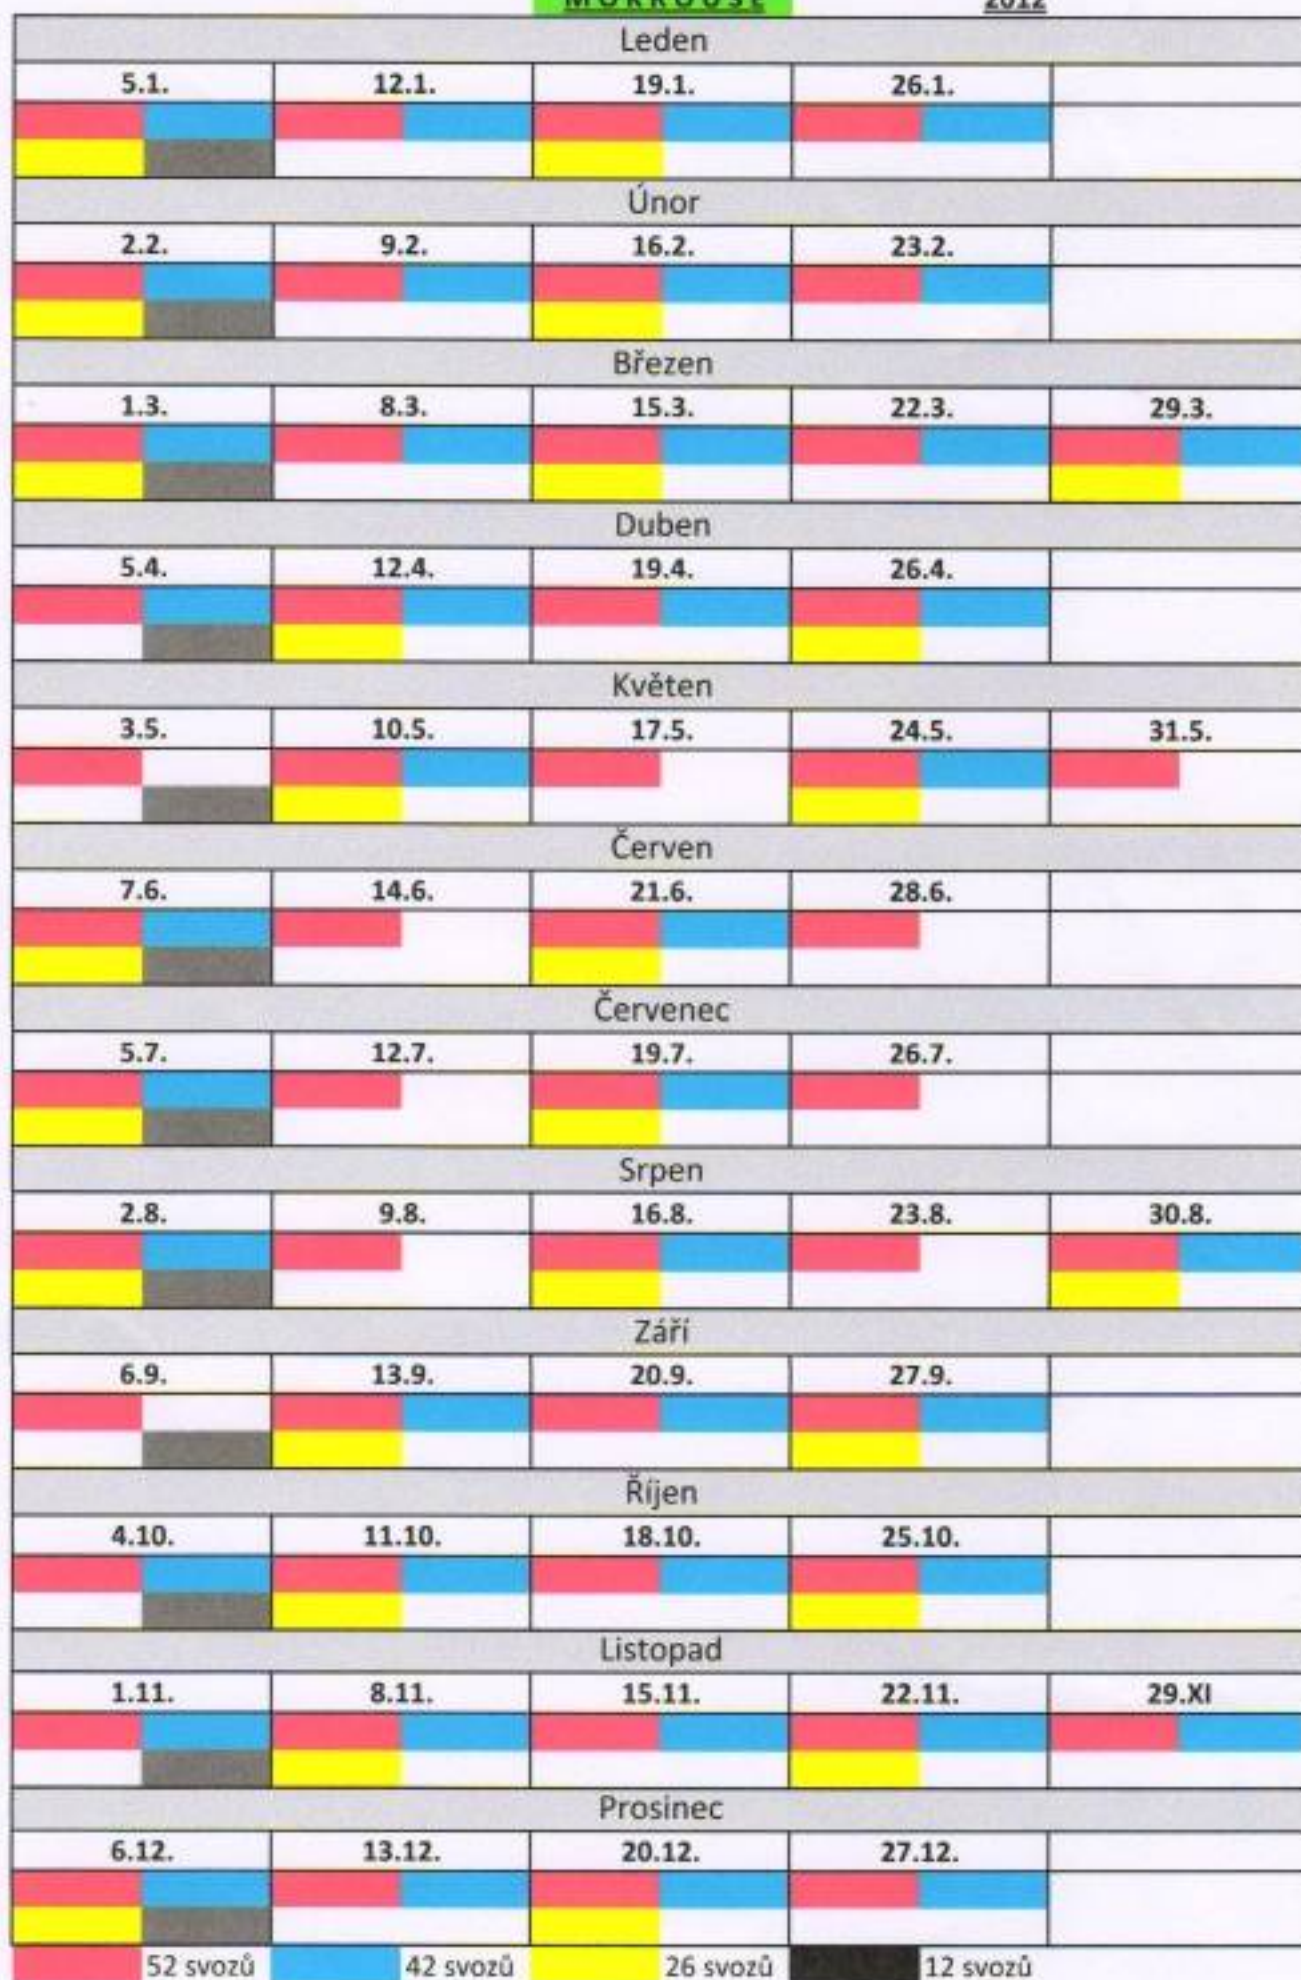

MOKROUŠE

2012

52 svozů

42 svozů

26 svozů

12 svozů